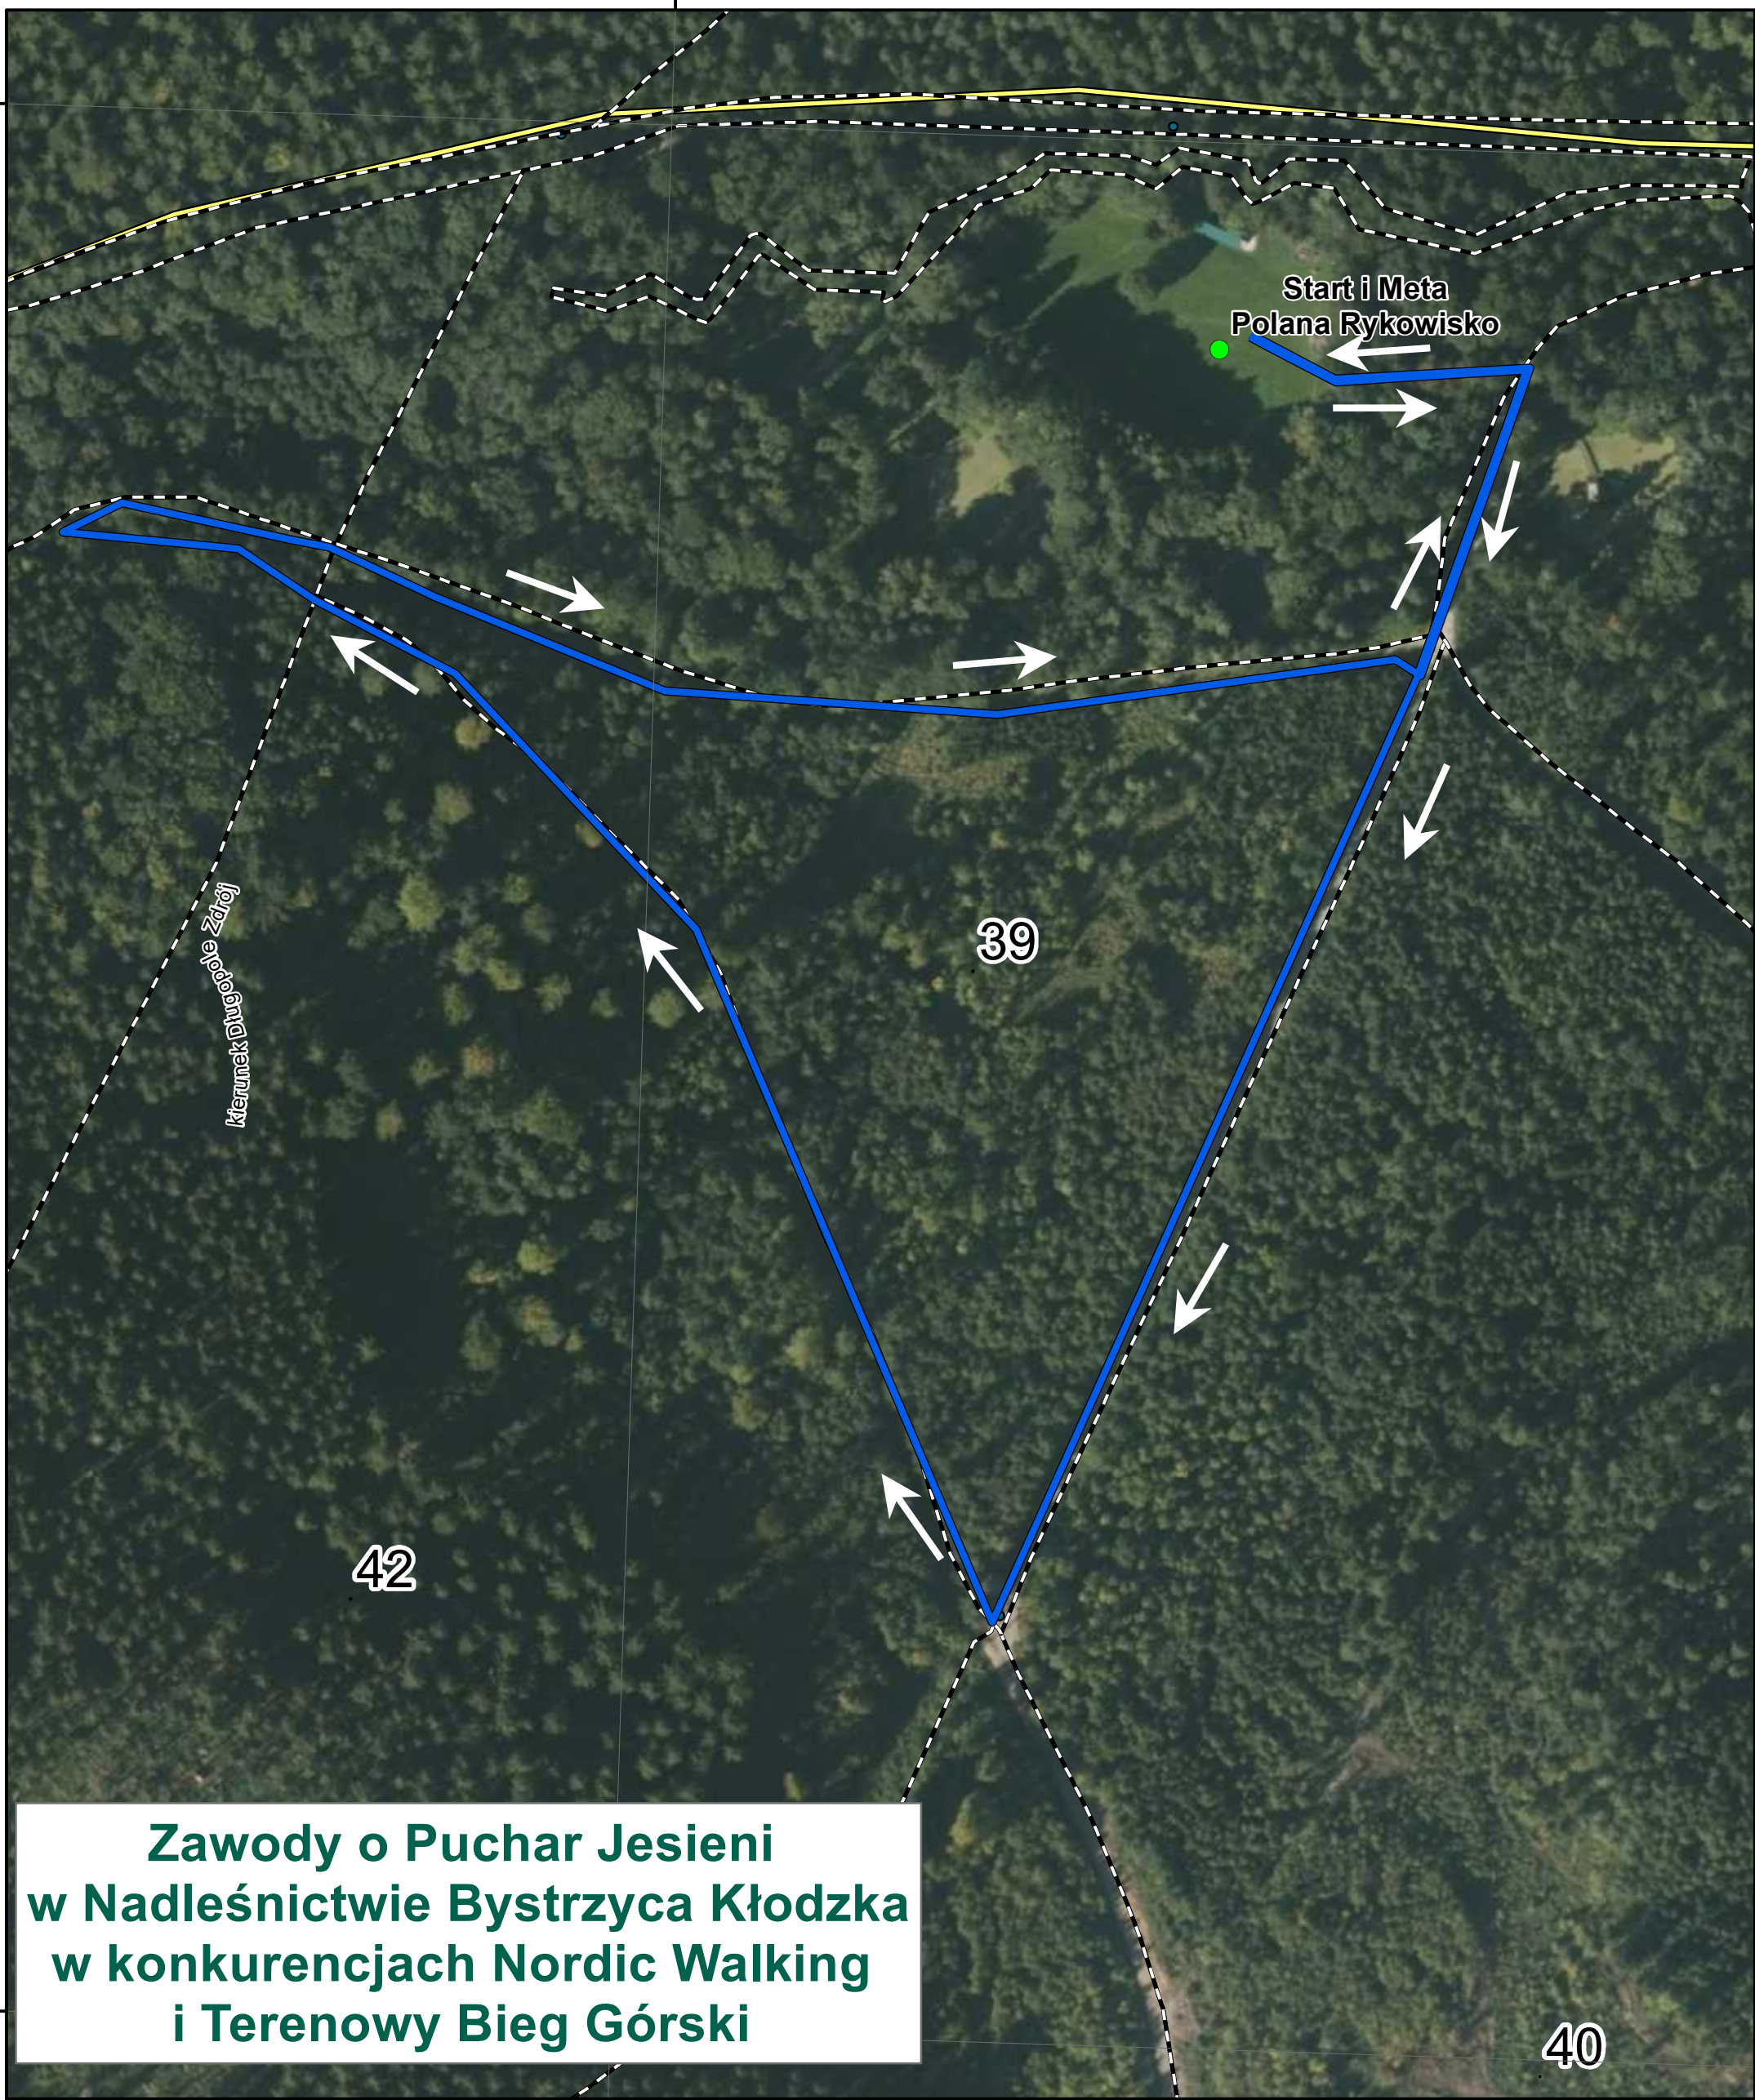

Trasa Zawodów uczestników w wieku 11-13 lat Nordic Walking oraz Biegu Górskiego

**Zawody o Puchar Jesieni
w Nadleśnictwie Bystrzyca Kłodzka
w konkurencjach Nordic Walking
i Terenowy Bieg Górski**

Legenda

- start meta
- ↑ kierunek trasy
- droga powiatowa
- trasa biegów inordic walking 11-13

0 10 20 40 60 80 100 Metry **Skala 1:2 000**

**Nadleśnictwo
Bystrzyca Kłodzka**