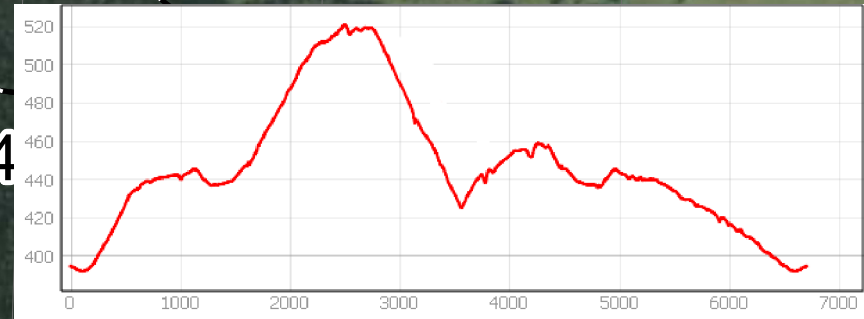

Trasa Nordic Walking dla uczestników 14+

**Zawody o Puchar Jesieni
w Nadleśnictwie Bystrzyca Kłodzka
w konkurencjach Nordic Walking
i Terenowy Bieg Górski**

Legenda

- start meta
- ↑ kierunek trasy
- droga powiatowa
- trasa Nordic Walking dla uczestników 14+
- ★ punkty z wodą

0 50 100 200 300 400 500 Metry Skala 1:10 000

**Nadleśnictwo
Bystrzyca Kłodzka**