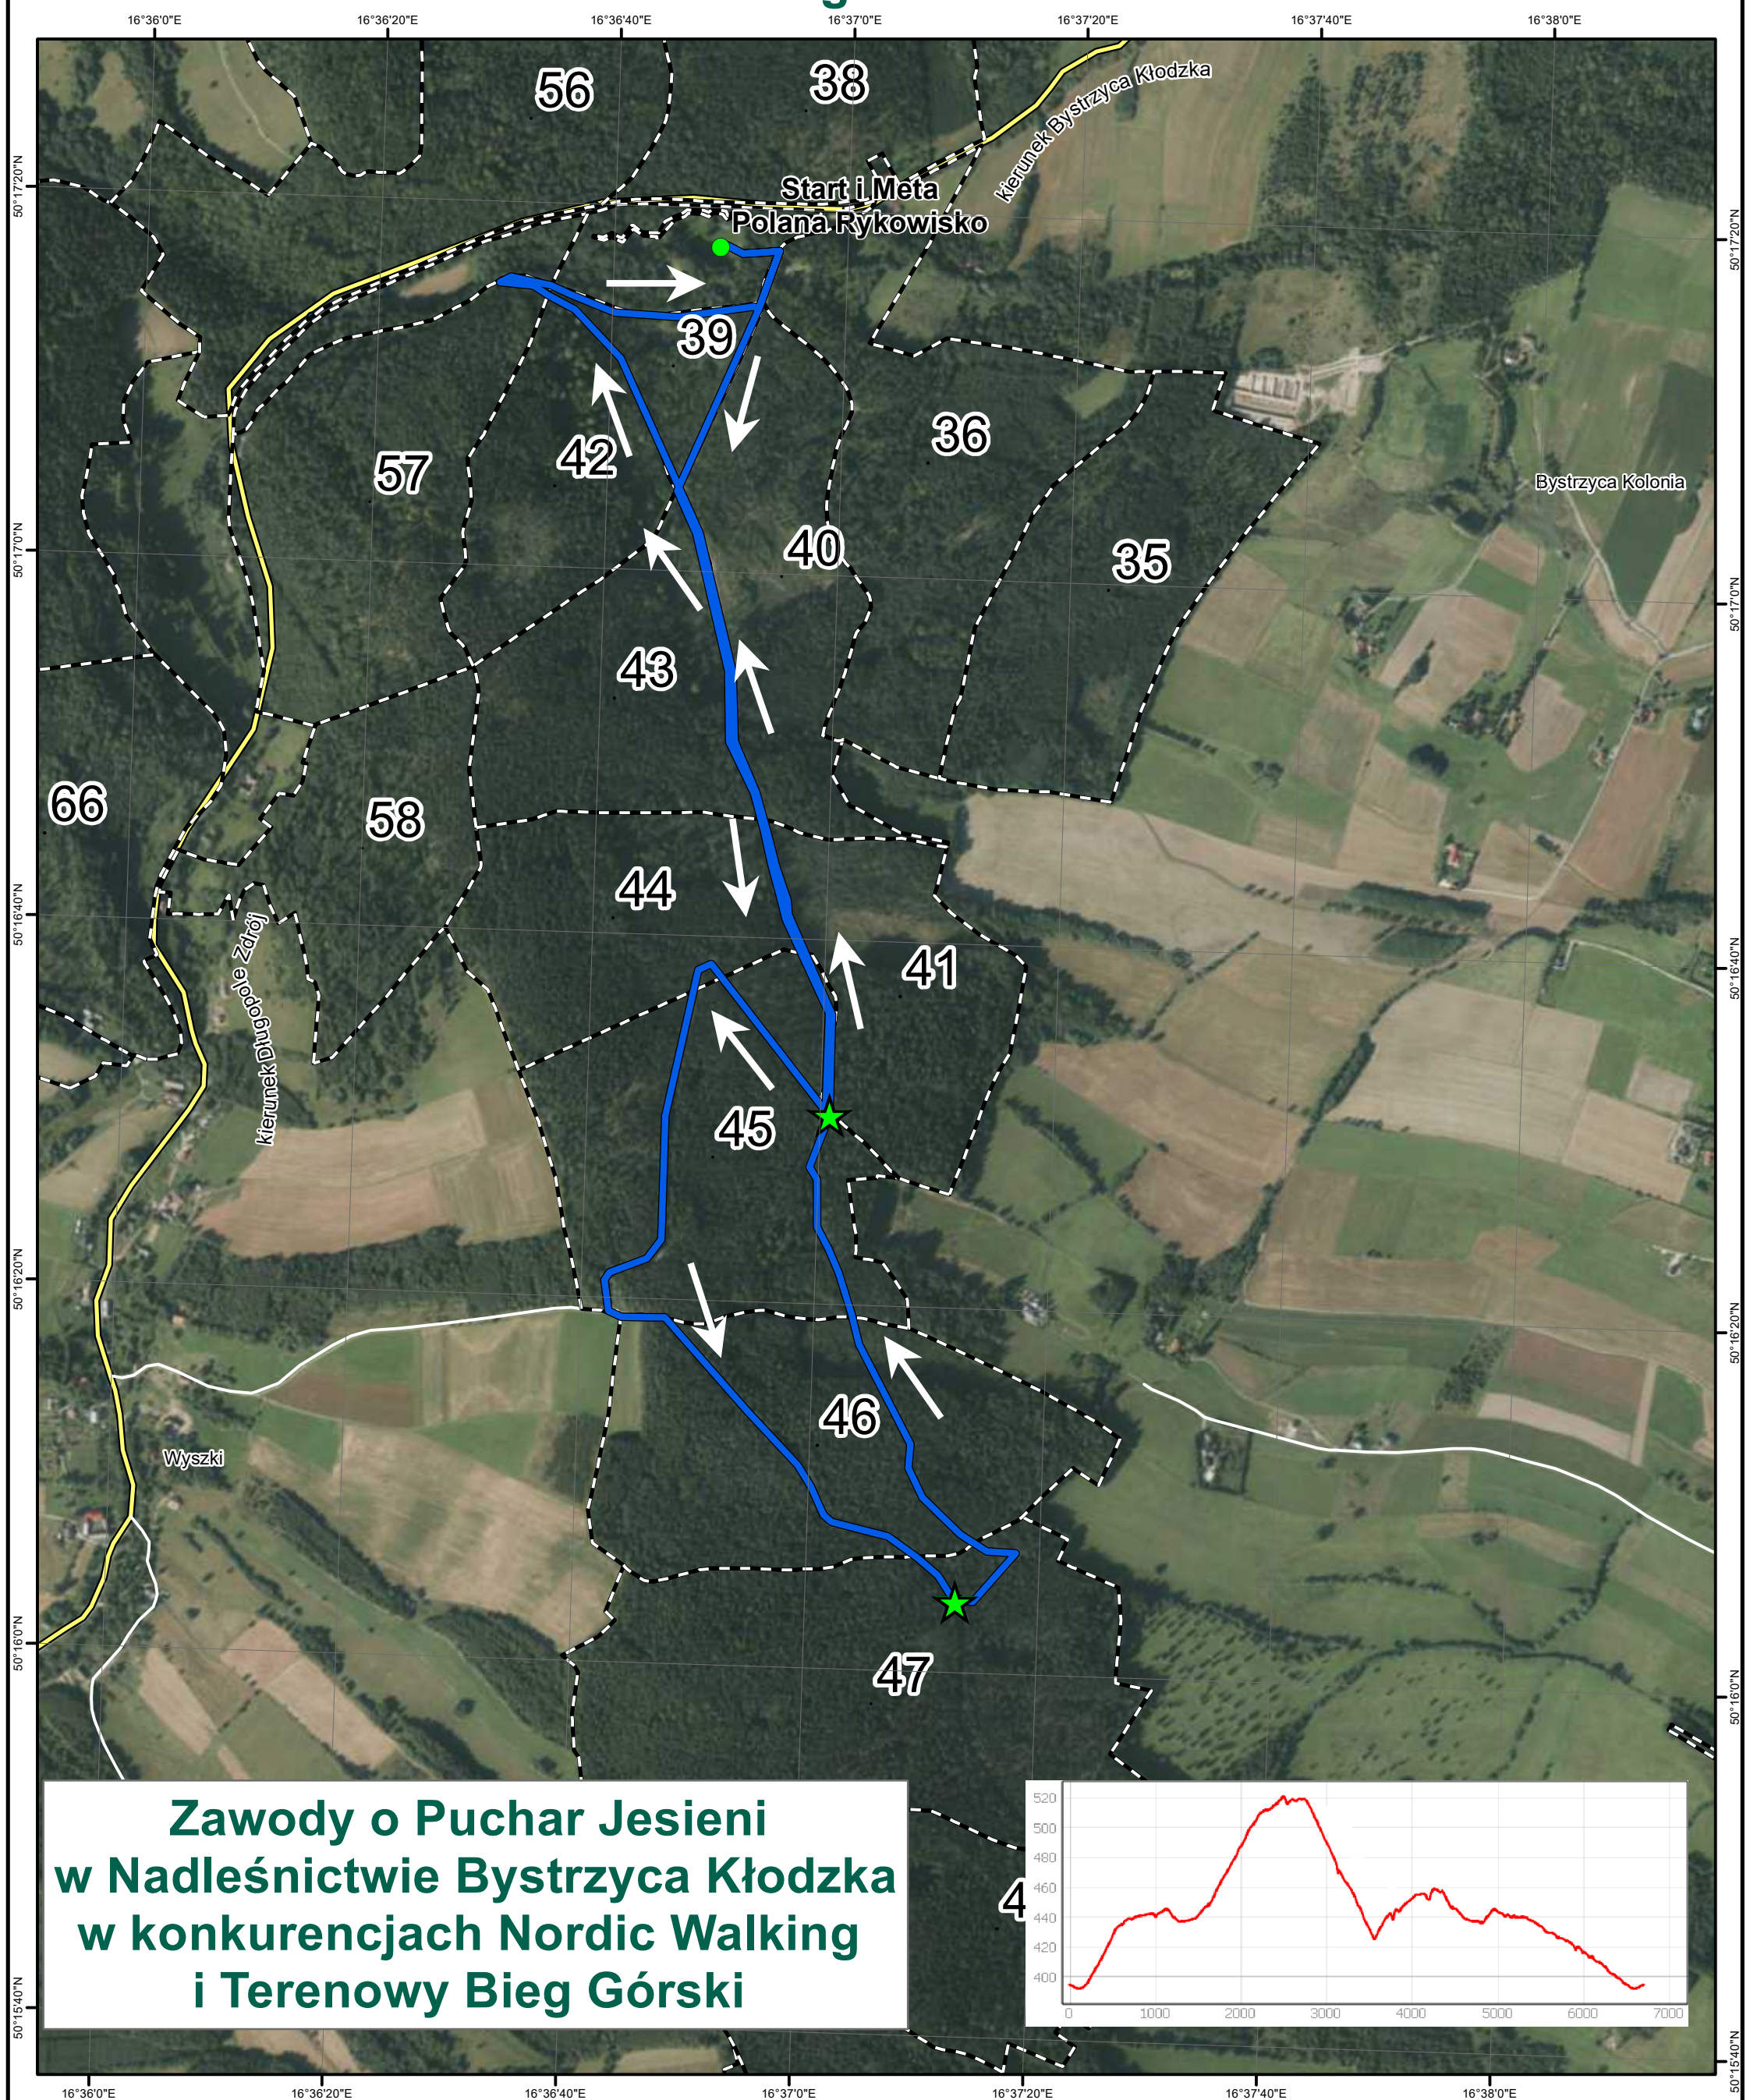

Trasa Nordic Walking dla uczestników 14+

**Zawody o Puchar Jesieni
w Nadleśnictwie Bystrzyca Kłodzka
w konkurencjach Nordic Walking
i Terenowy Bieg Górski**

Legenda

- start meta
- ↑ kierunek trasy
- droga powiatowa
- trasa Nordic Walking dla uczestników 14+
- ★ punkty z wodą

0 50 100 200 300 400 500 Metry Skala 1:10 000

**Nadleśnictwo
Bystrzyca Kłodzka**