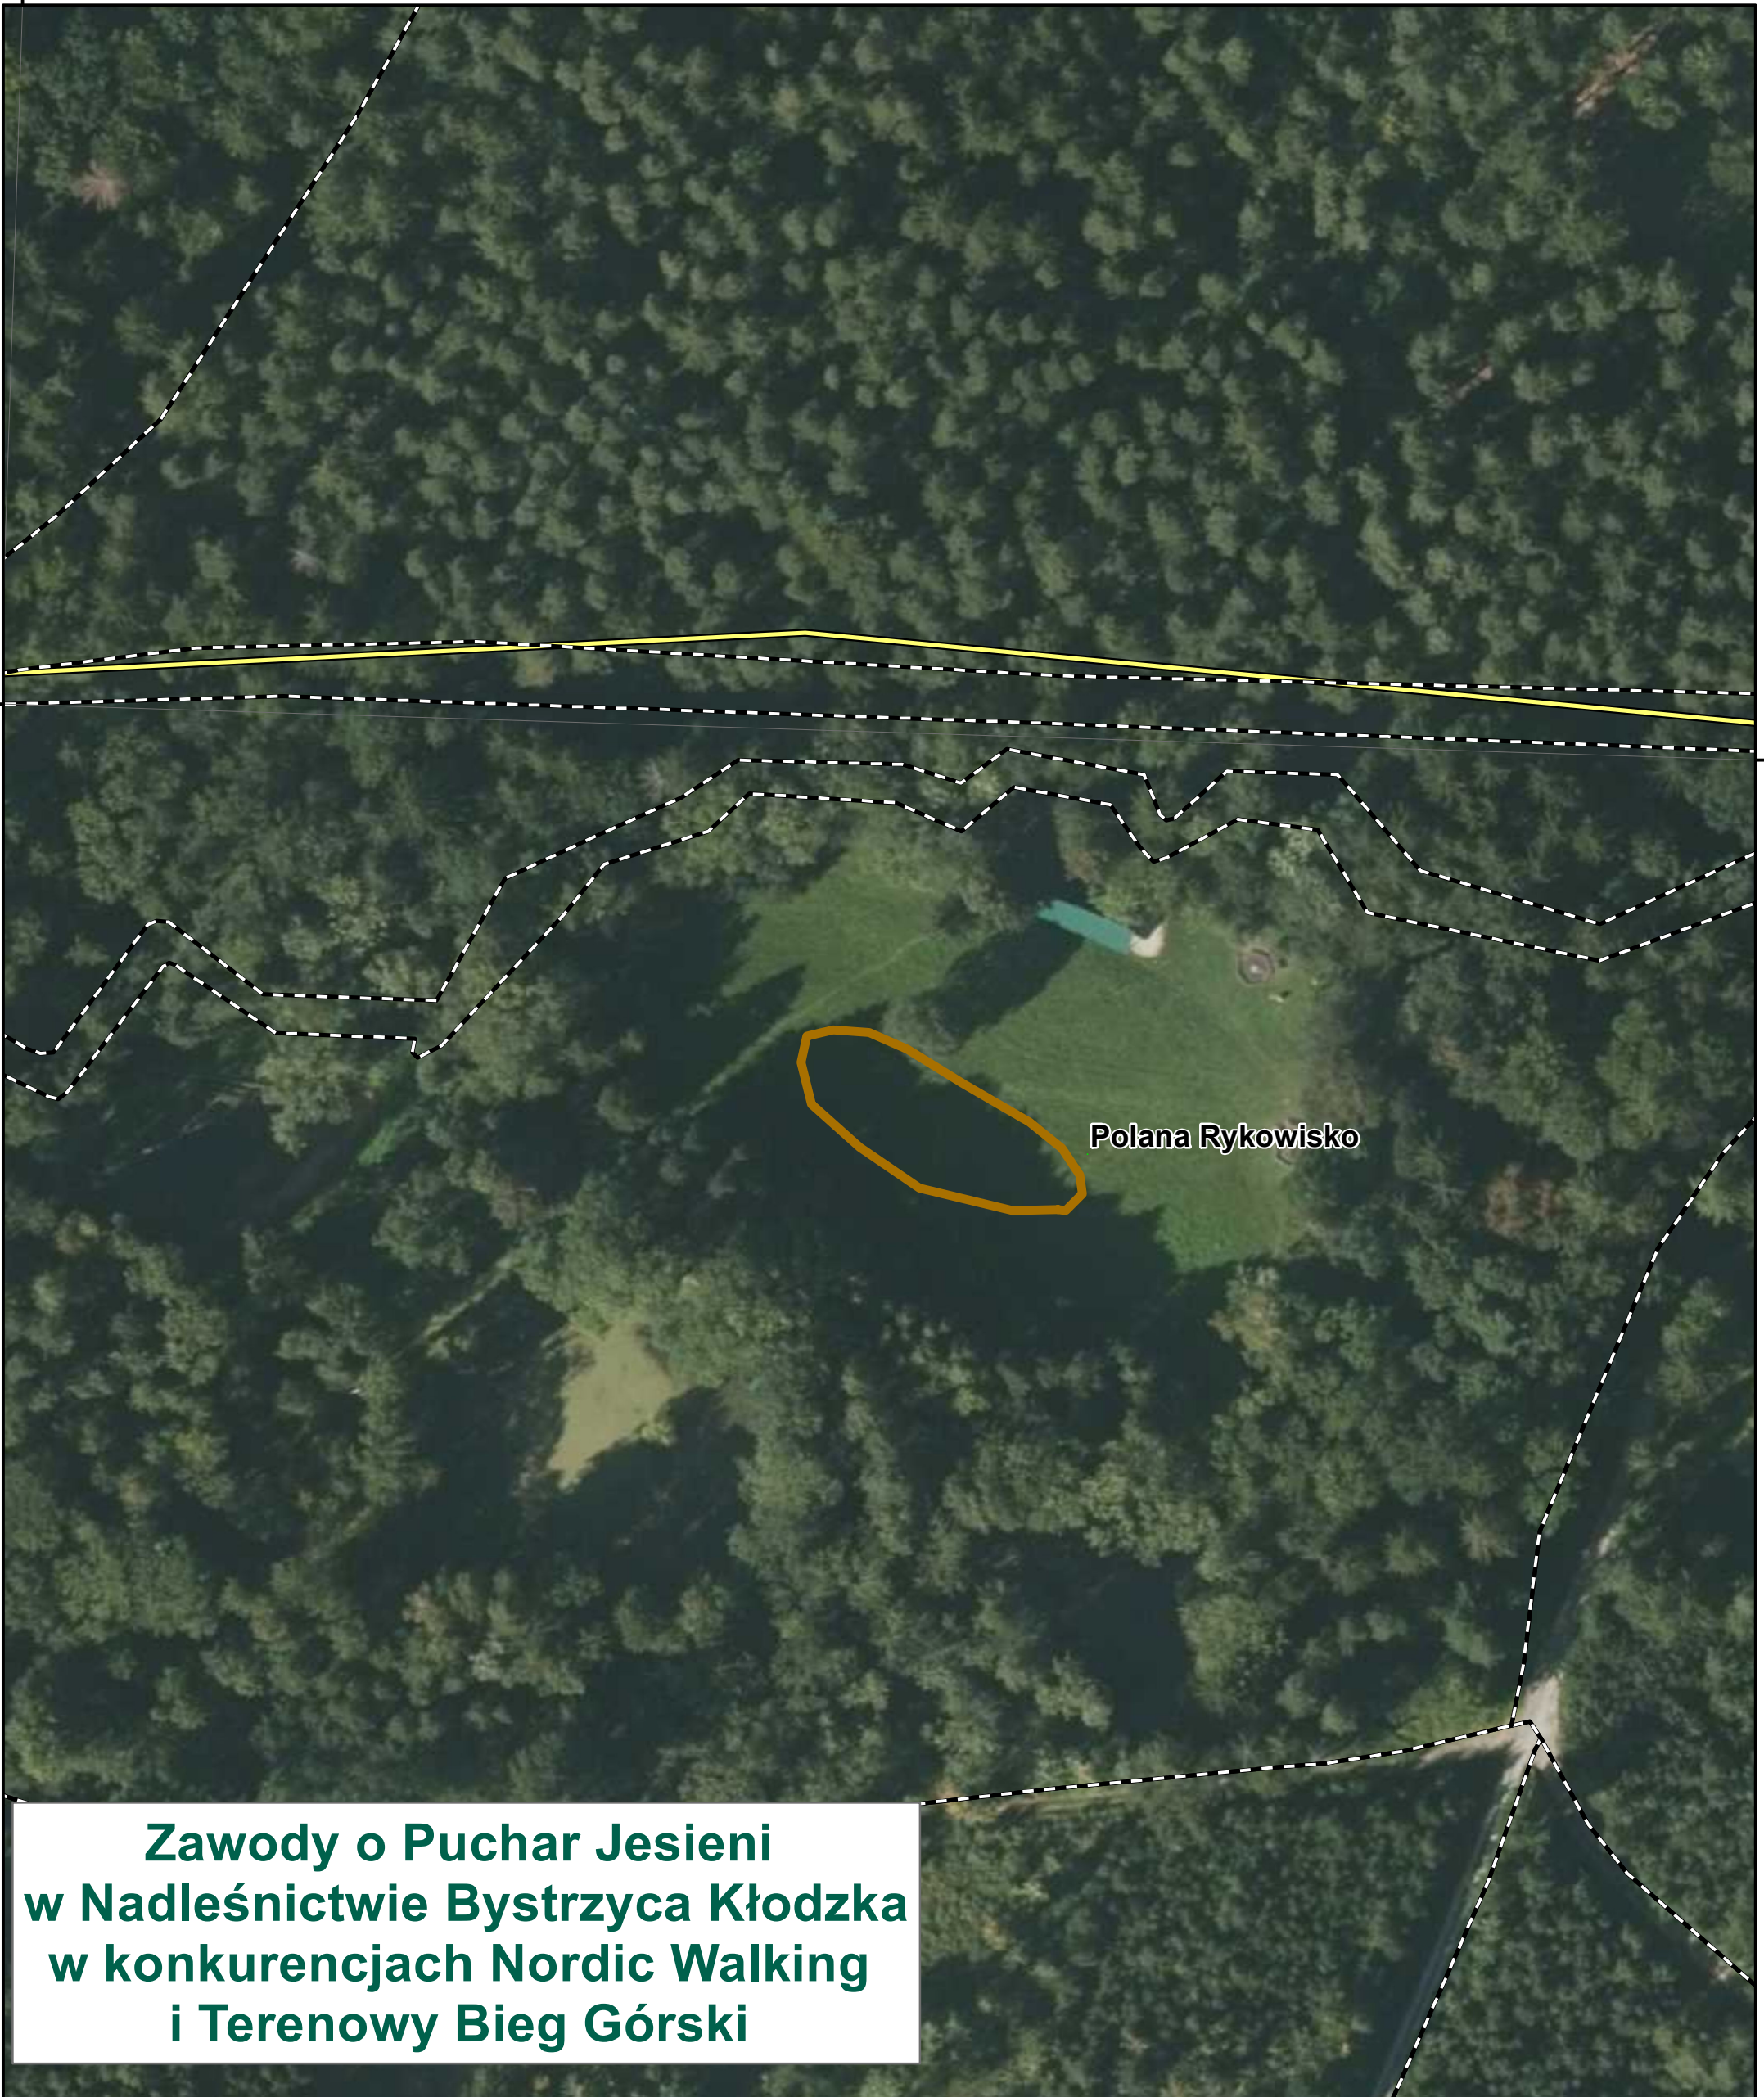

Trasa Bieg Krasnala i Juniorka

16°36'40"E

50°17'20"N

50°17'20"N

**Zawody o Puchar Jesieni
w Nadleśnictwie Bystrzyca Kłodzka
w konkurencjach Nordic Walking
i Terenowy Bieg Górski**

Legenda

 Trasa Biegu Krasnala i Juniorka

0 5 10 20 30 40 50 Metry **Skala 1:1 000**

**Nadleśnictwo
Bystrzyca Kłodzka**