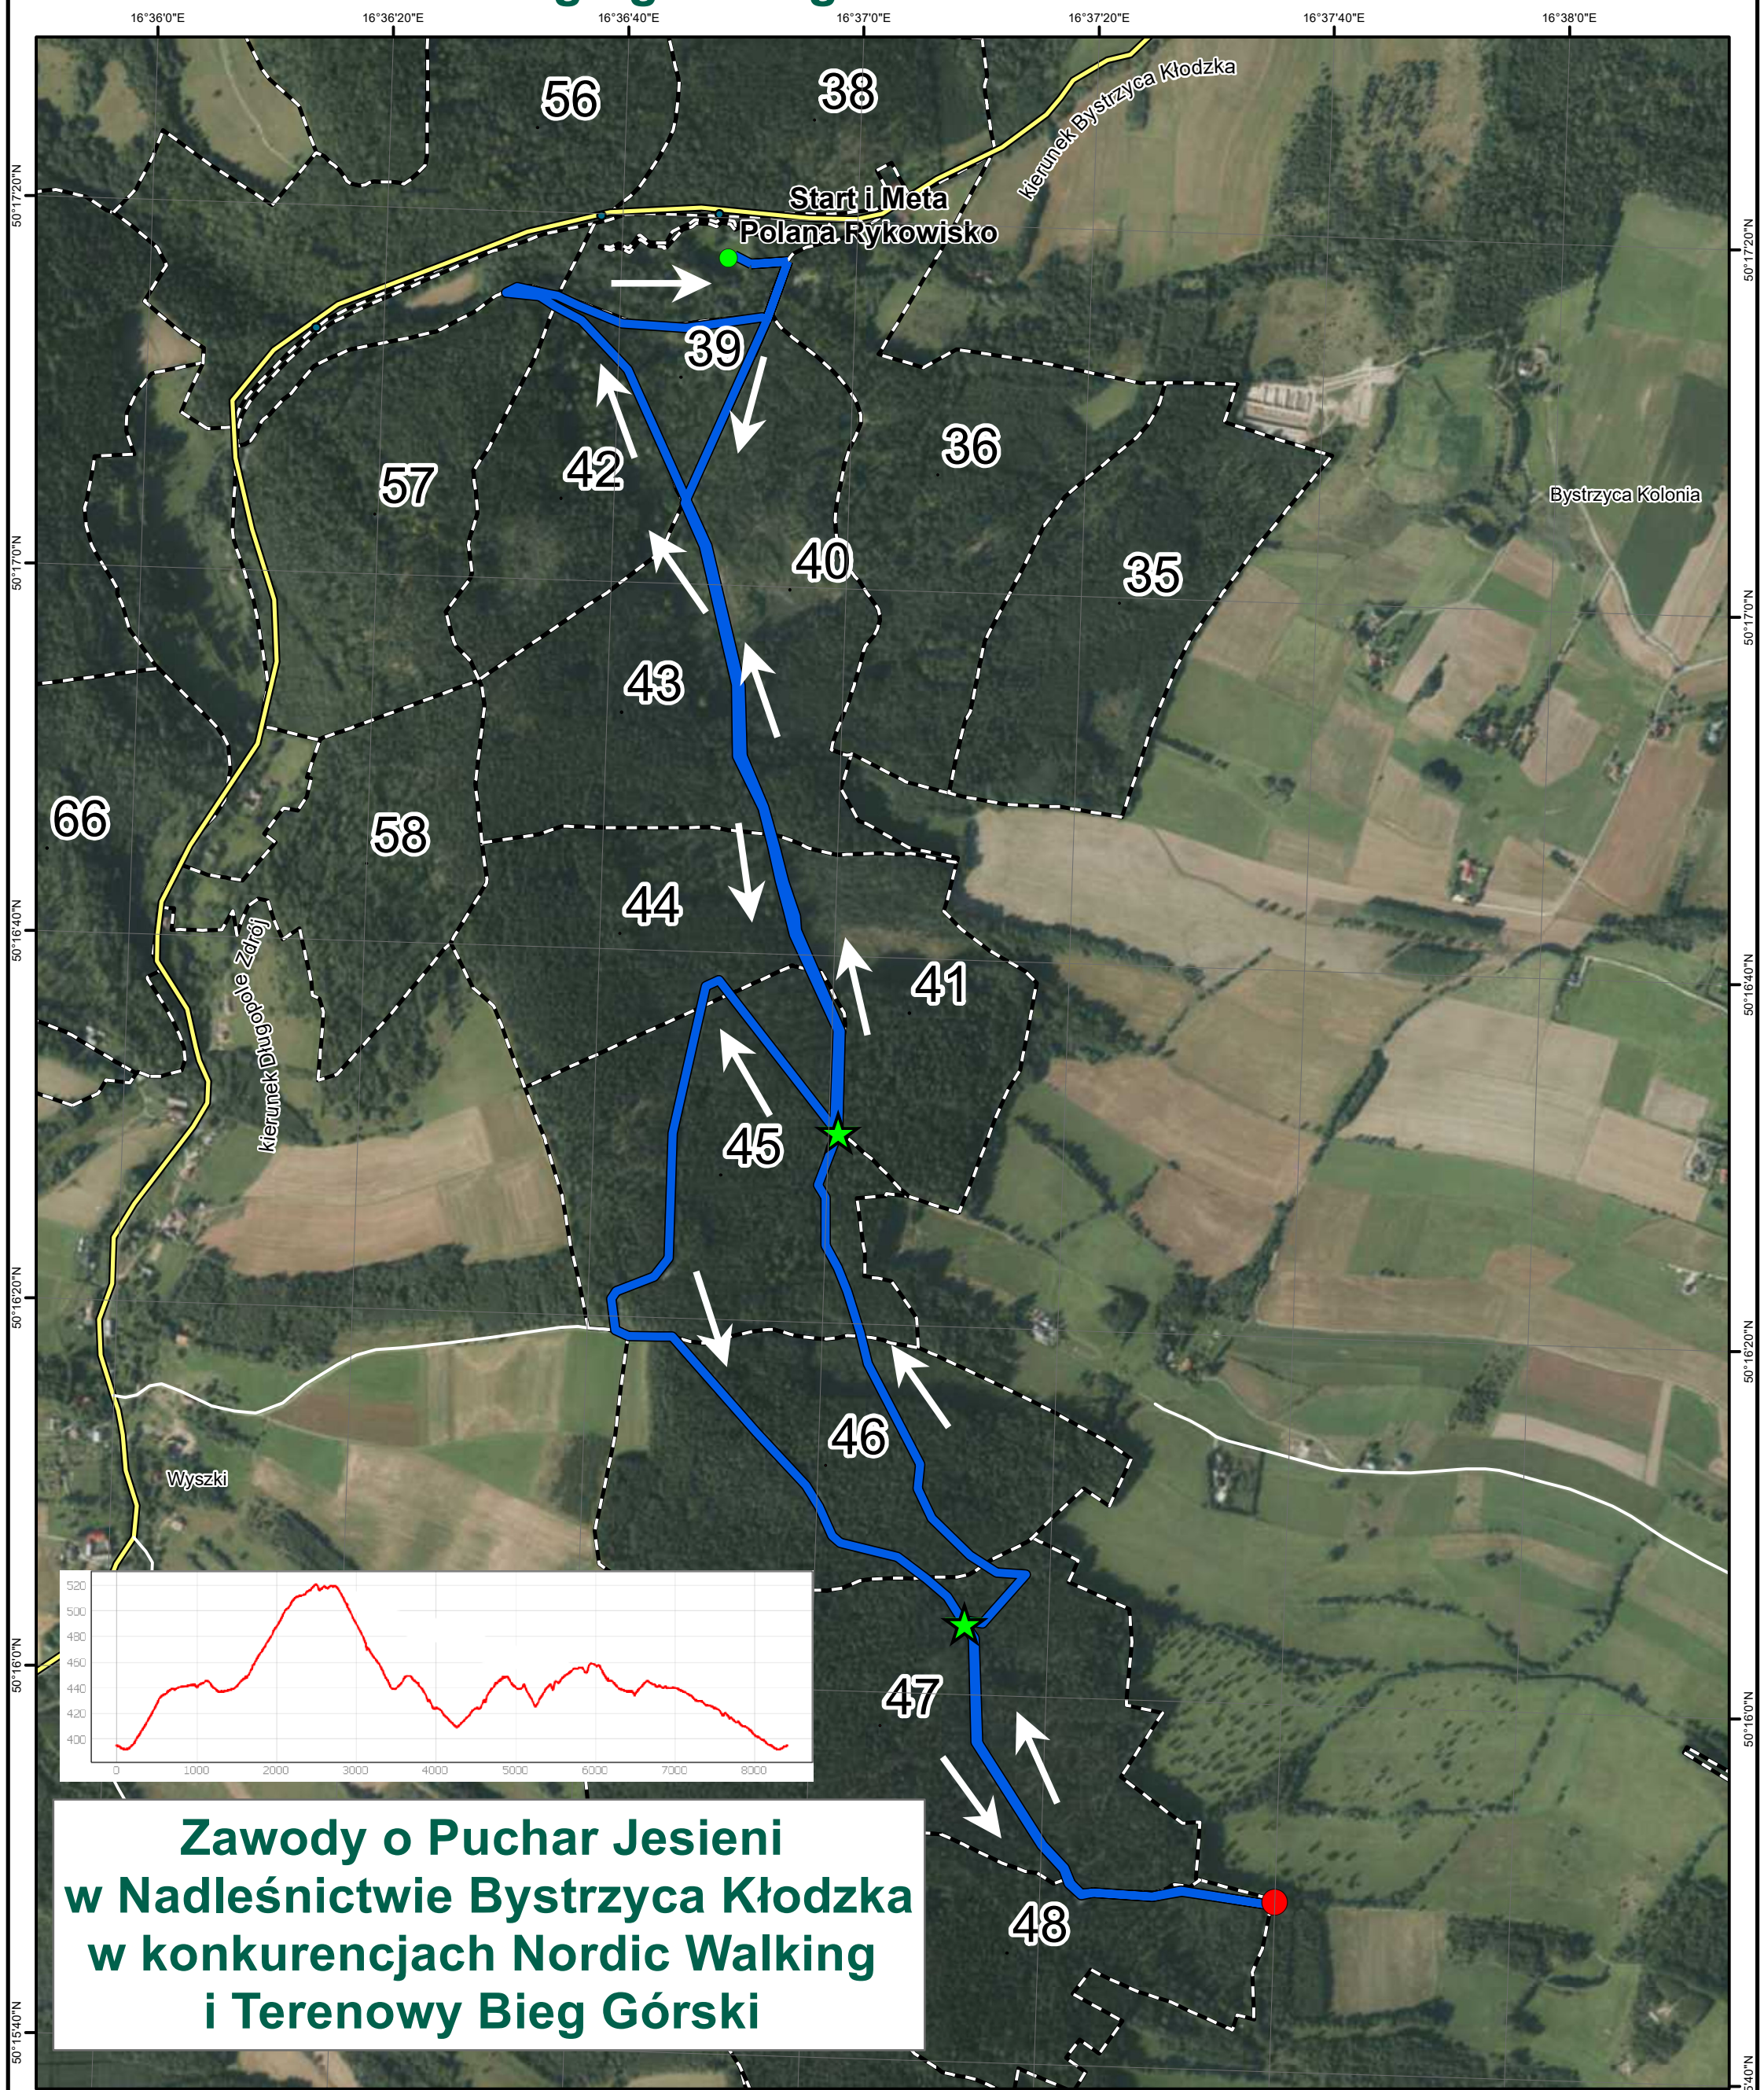

Trasa biegu górskiego dla uczestników 14+

**Zawody o Puchar Jesieni
w Nadleśnictwie Bystrzyca Kłodzka
w konkurencjach Nordic Walking
i Terenowy Bieg Górski**

Legenda

- start meta
- kierunek trasy
- droga powiatowa
- trasa biegów dla uczestników 14+
- nawrót
- punkty z wodą

0 50 100 200 300 400 500 Metry **Skala 1:10 000**

**Nadleśnictwo
Bystrzyca Kłodzka**