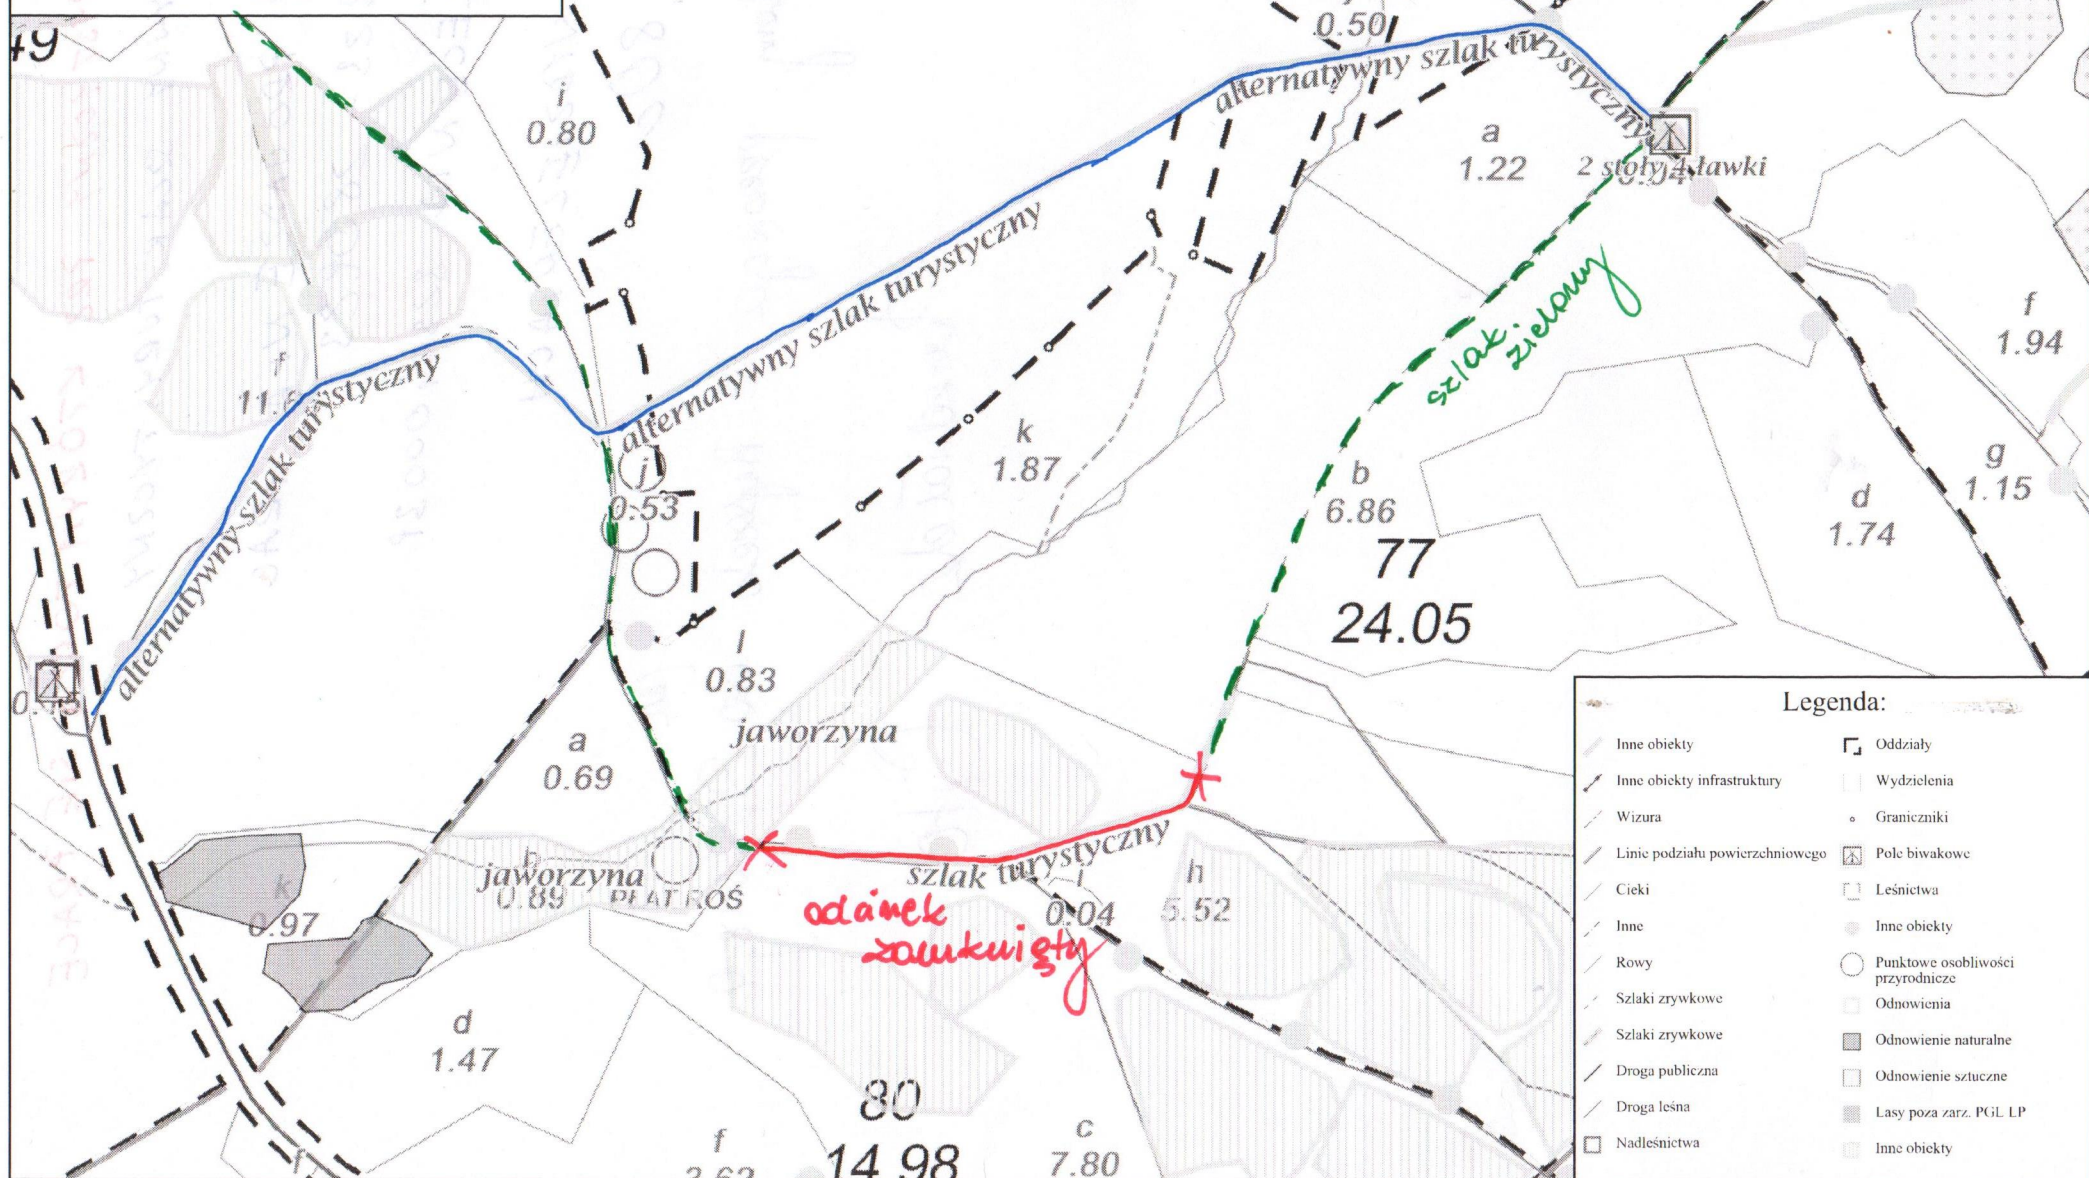

Nadleśnictwo Bystrzyca Kłodzka
WYSZKI
Stan na 08-09-2023

Skala 1:3750
0 50 100 m

Legenda:

- | | |
|---------------------------------|-----------------------------------|
| Inne obiekty | Oddziały |
| Inne obiekty infrastruktury | Wydziałenia |
| Wizura | Graniczniki |
| Linie podziału powierzchniowego | Pole biwakowe |
| Cieki | Leśnictwa |
| Inne | Inne obiekty |
| Rowy | Punktowe osobliwości przyrodnicze |
| Szlaki zrywkowe | Odnowienia |
| Szlaki zrywkowe | Odnowienie naturalne |
| Droga publiczna | Odnowienie sztuczne |
| Droga leśna | Lasy poza zarz. PGL LP |
| Nadleśnictwa | Inne obiekty |