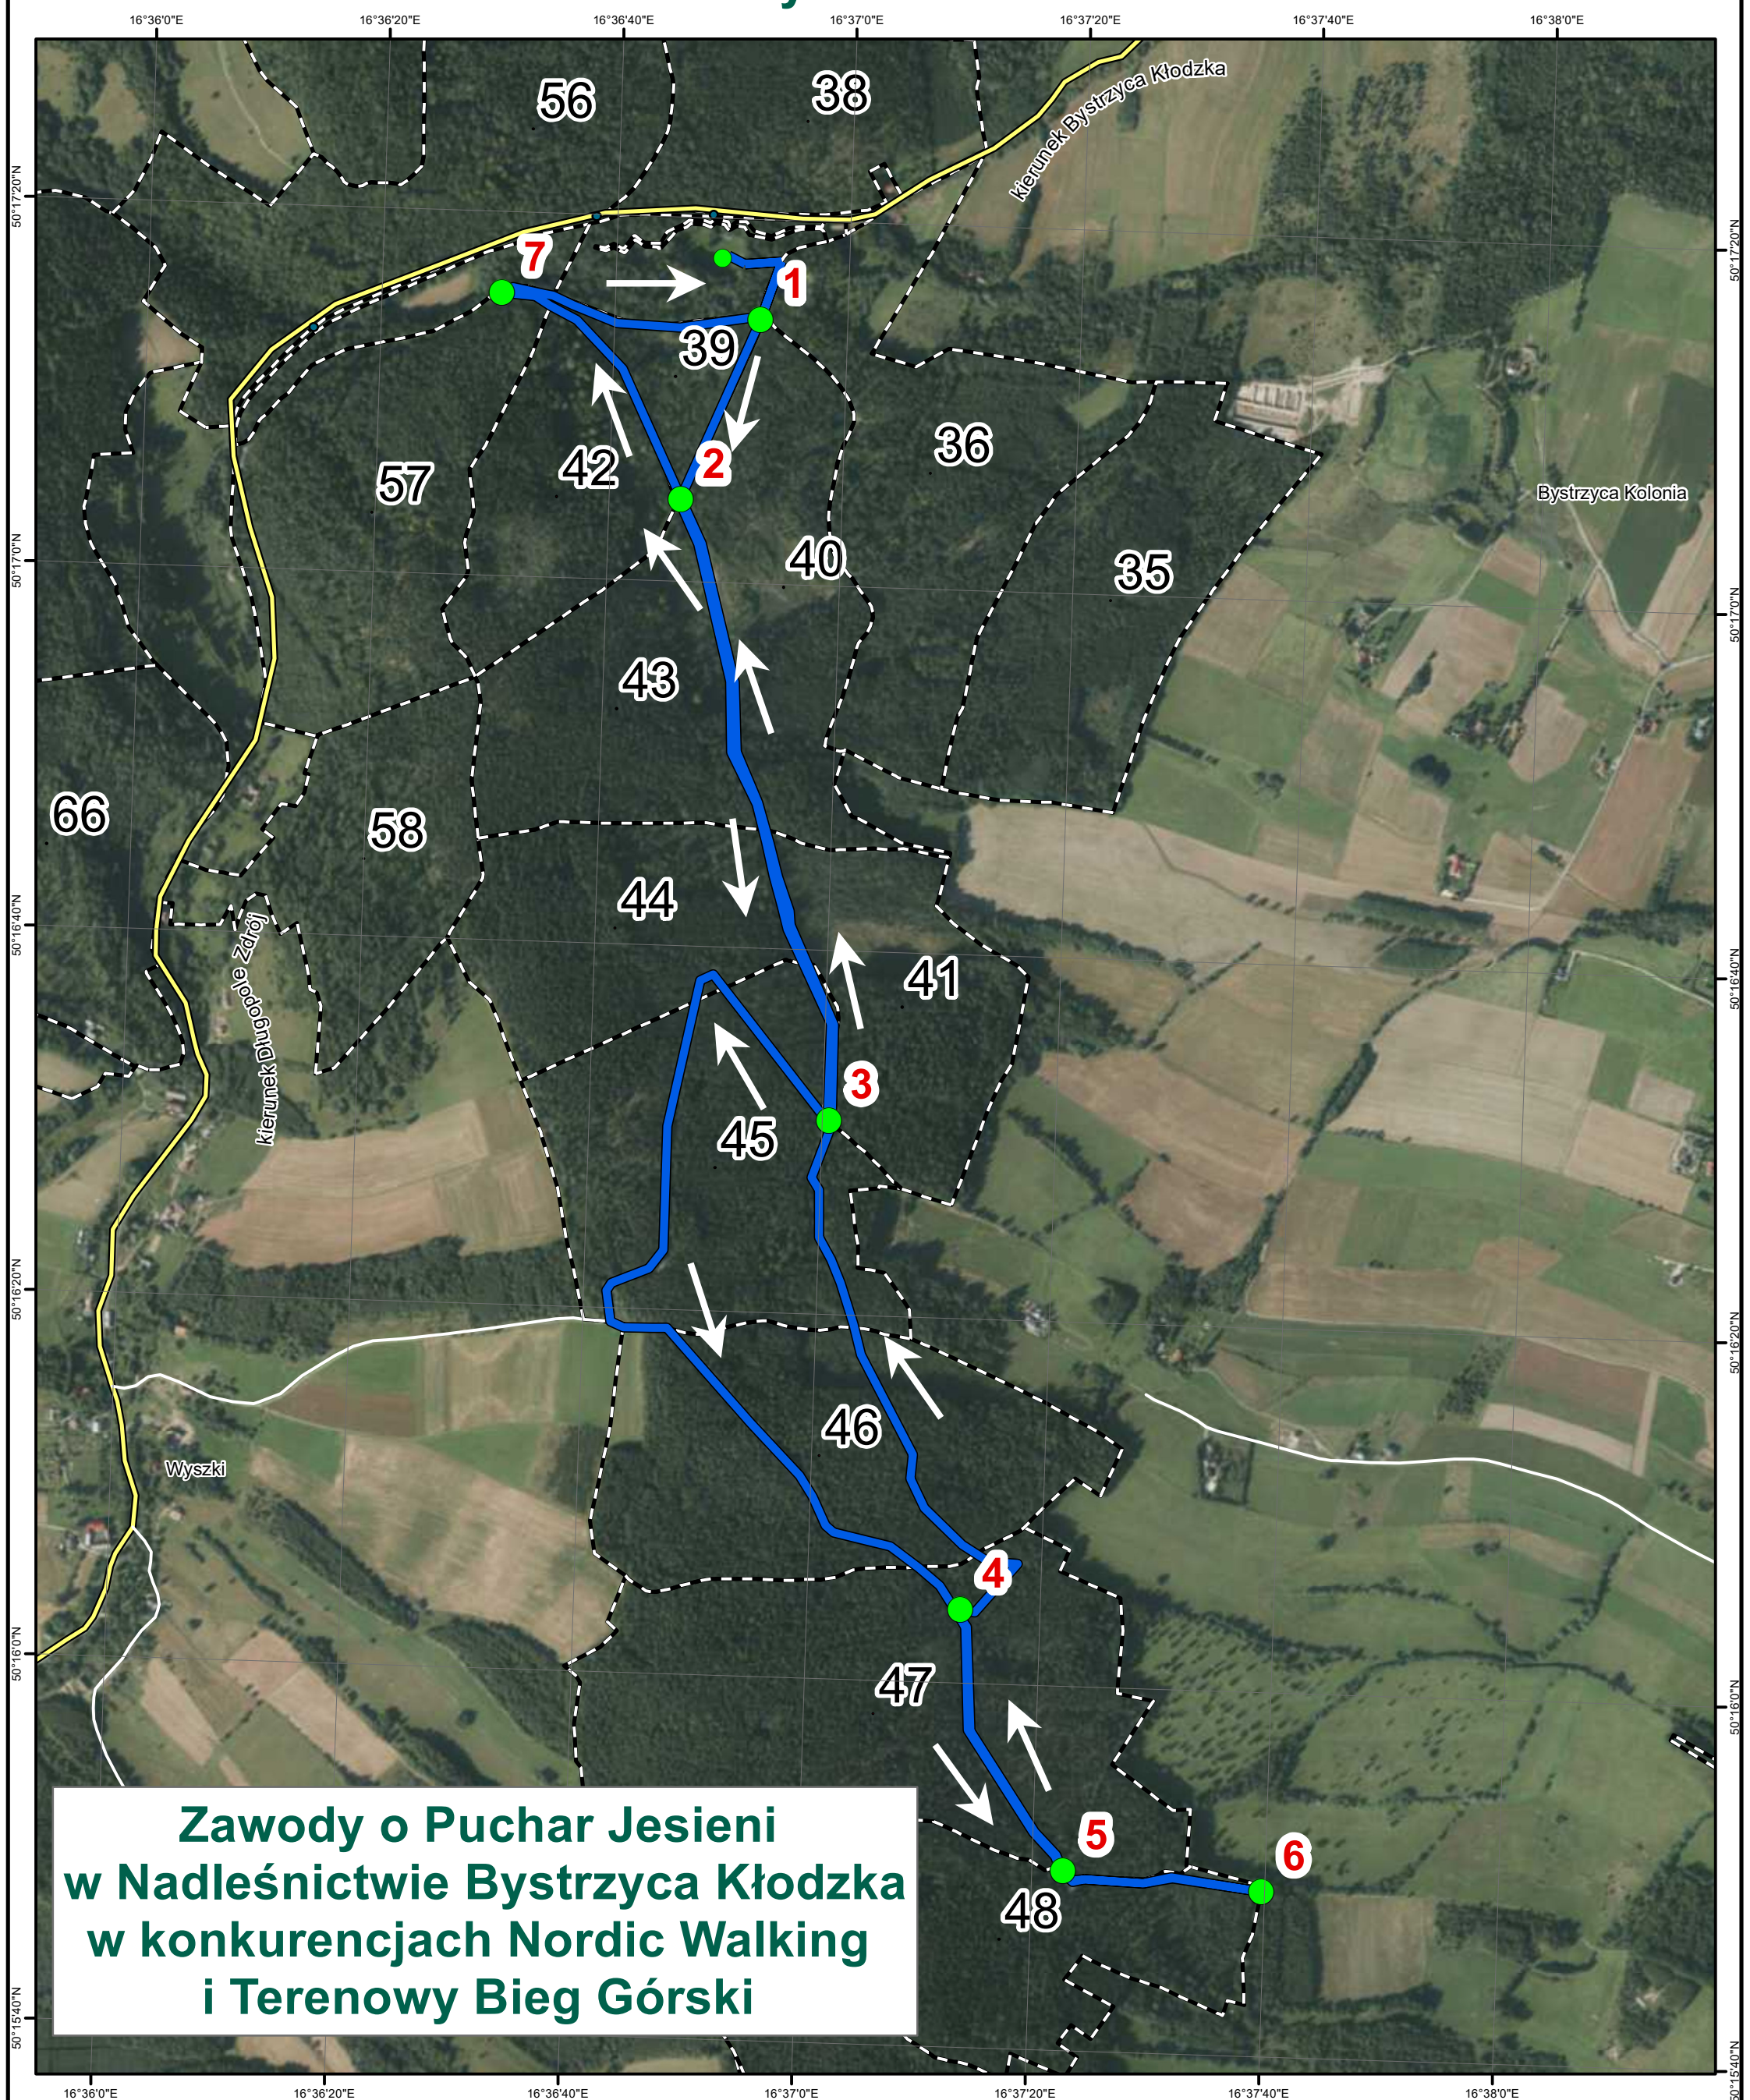

Punkty kontrolne

**Zawody o Puchar Jesieni
w Nadleśnictwie Bystrzyca Kłodzka
w konkurencjach Nordic Walking
i Terenowy Bieg Górski**

Legenda

- start meta
- ▲ kierunek trasy
- droga powiatowa
- trasa biegów dla uczestników 14+
- punkty kontrolne

0 50 100 200 300 400 500 Metry **Skala 1:10 000**

**Nadleśnictwo
Bystrzyca Kłodzka**