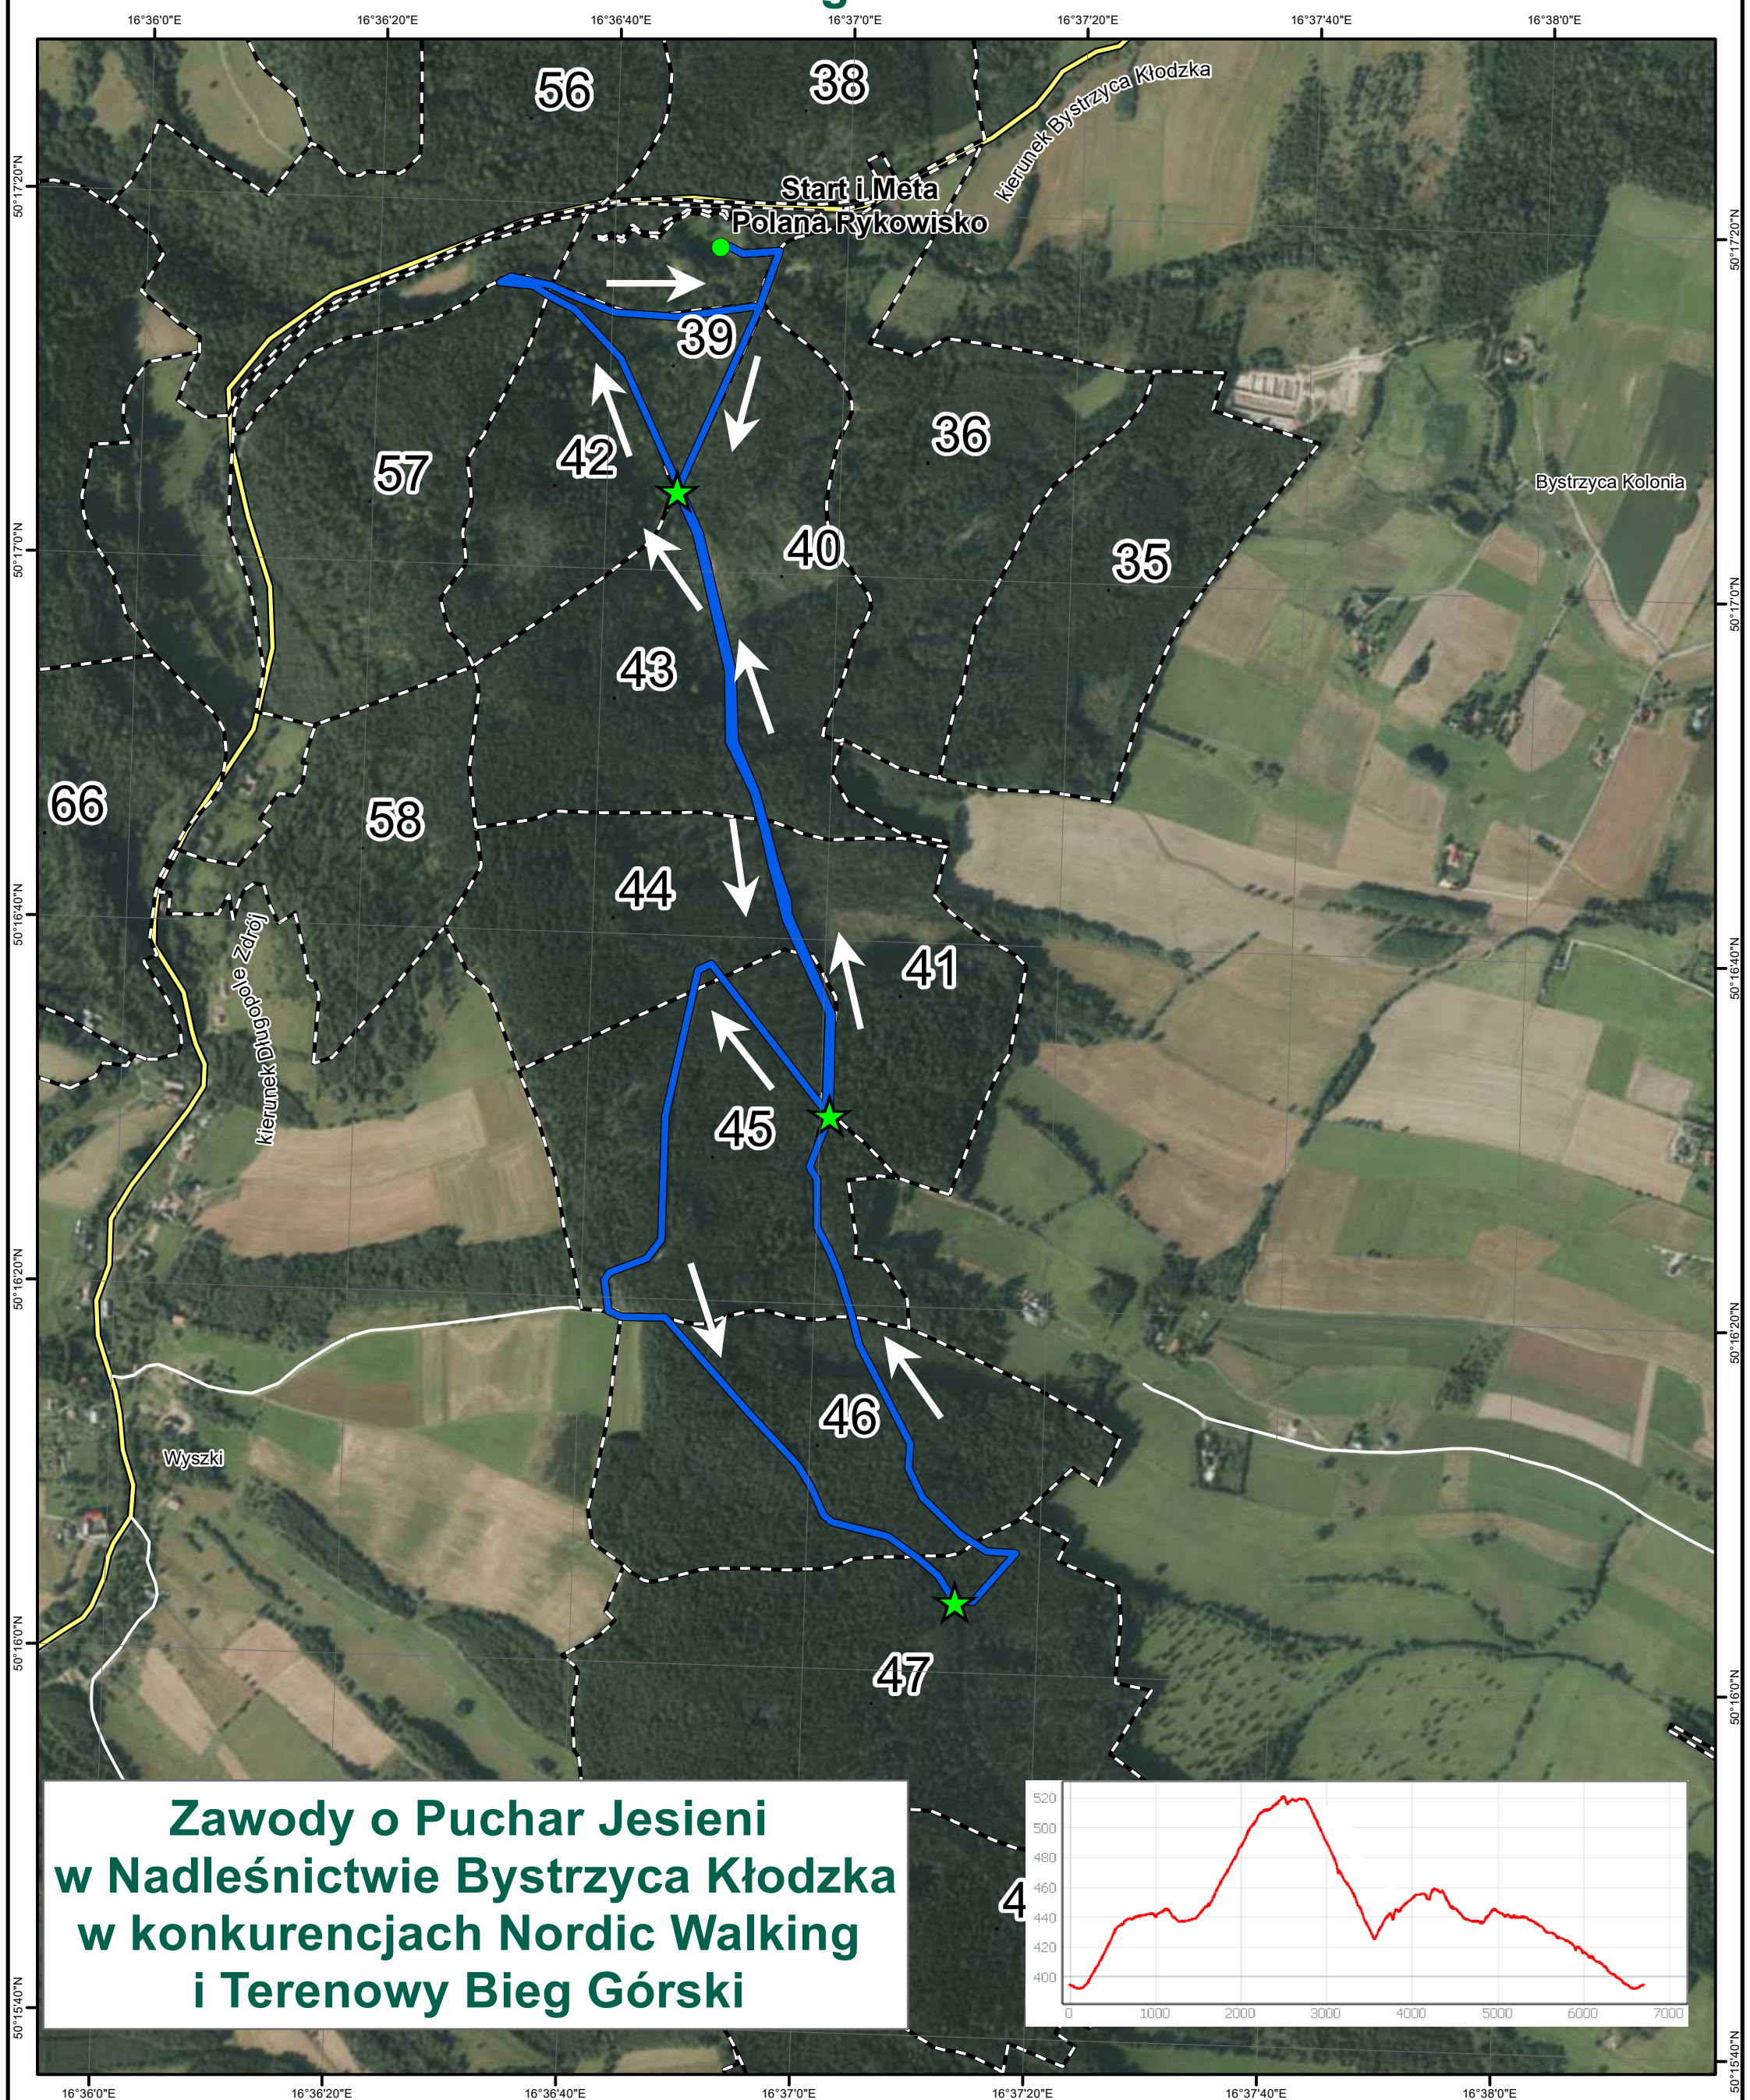

# Trasa Nordic Walking dla uczestników 14+

**Zawody o Puchar Jesieni  
w Nadleśnictwie Bystrzyca Kłodzka  
w konkurencjach Nordic Walking  
i Terenowy Bieg Górski**

## Legenda

- start meta
- ↑ kierunek trasy
- droga powiatowa
- trasa Nordic Walking dla uczestników 14+
- ★ punkty z wodą

0 50 100 200 300 400 500 Metry Skala 1:10 000

**Nadleśnictwo  
Bystrzyca Kłodzka**