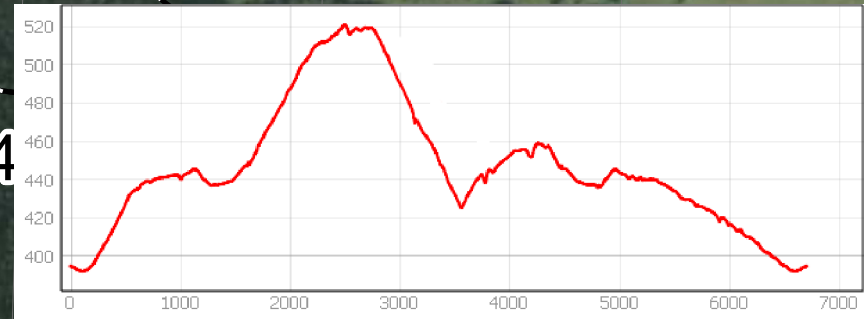

# Trasa Nordic Walking dla uczestników 14+

**Zawody o Puchar Jesieni  
w Nadleśnictwie Bystrzyca Kłodzka  
w konkurencjach Nordic Walking  
i Terenowy Bieg Górski**

## Legenda

- start meta
- ↑ kierunek trasy
- droga powiatowa
- trasa Nordic Walking dla uczestników 14+
- ★ punkty z wodą

0 50 100 200 300 400 500 Metry Skala 1:10 000

**Nadleśnictwo  
Bystrzyca Kłodzka**