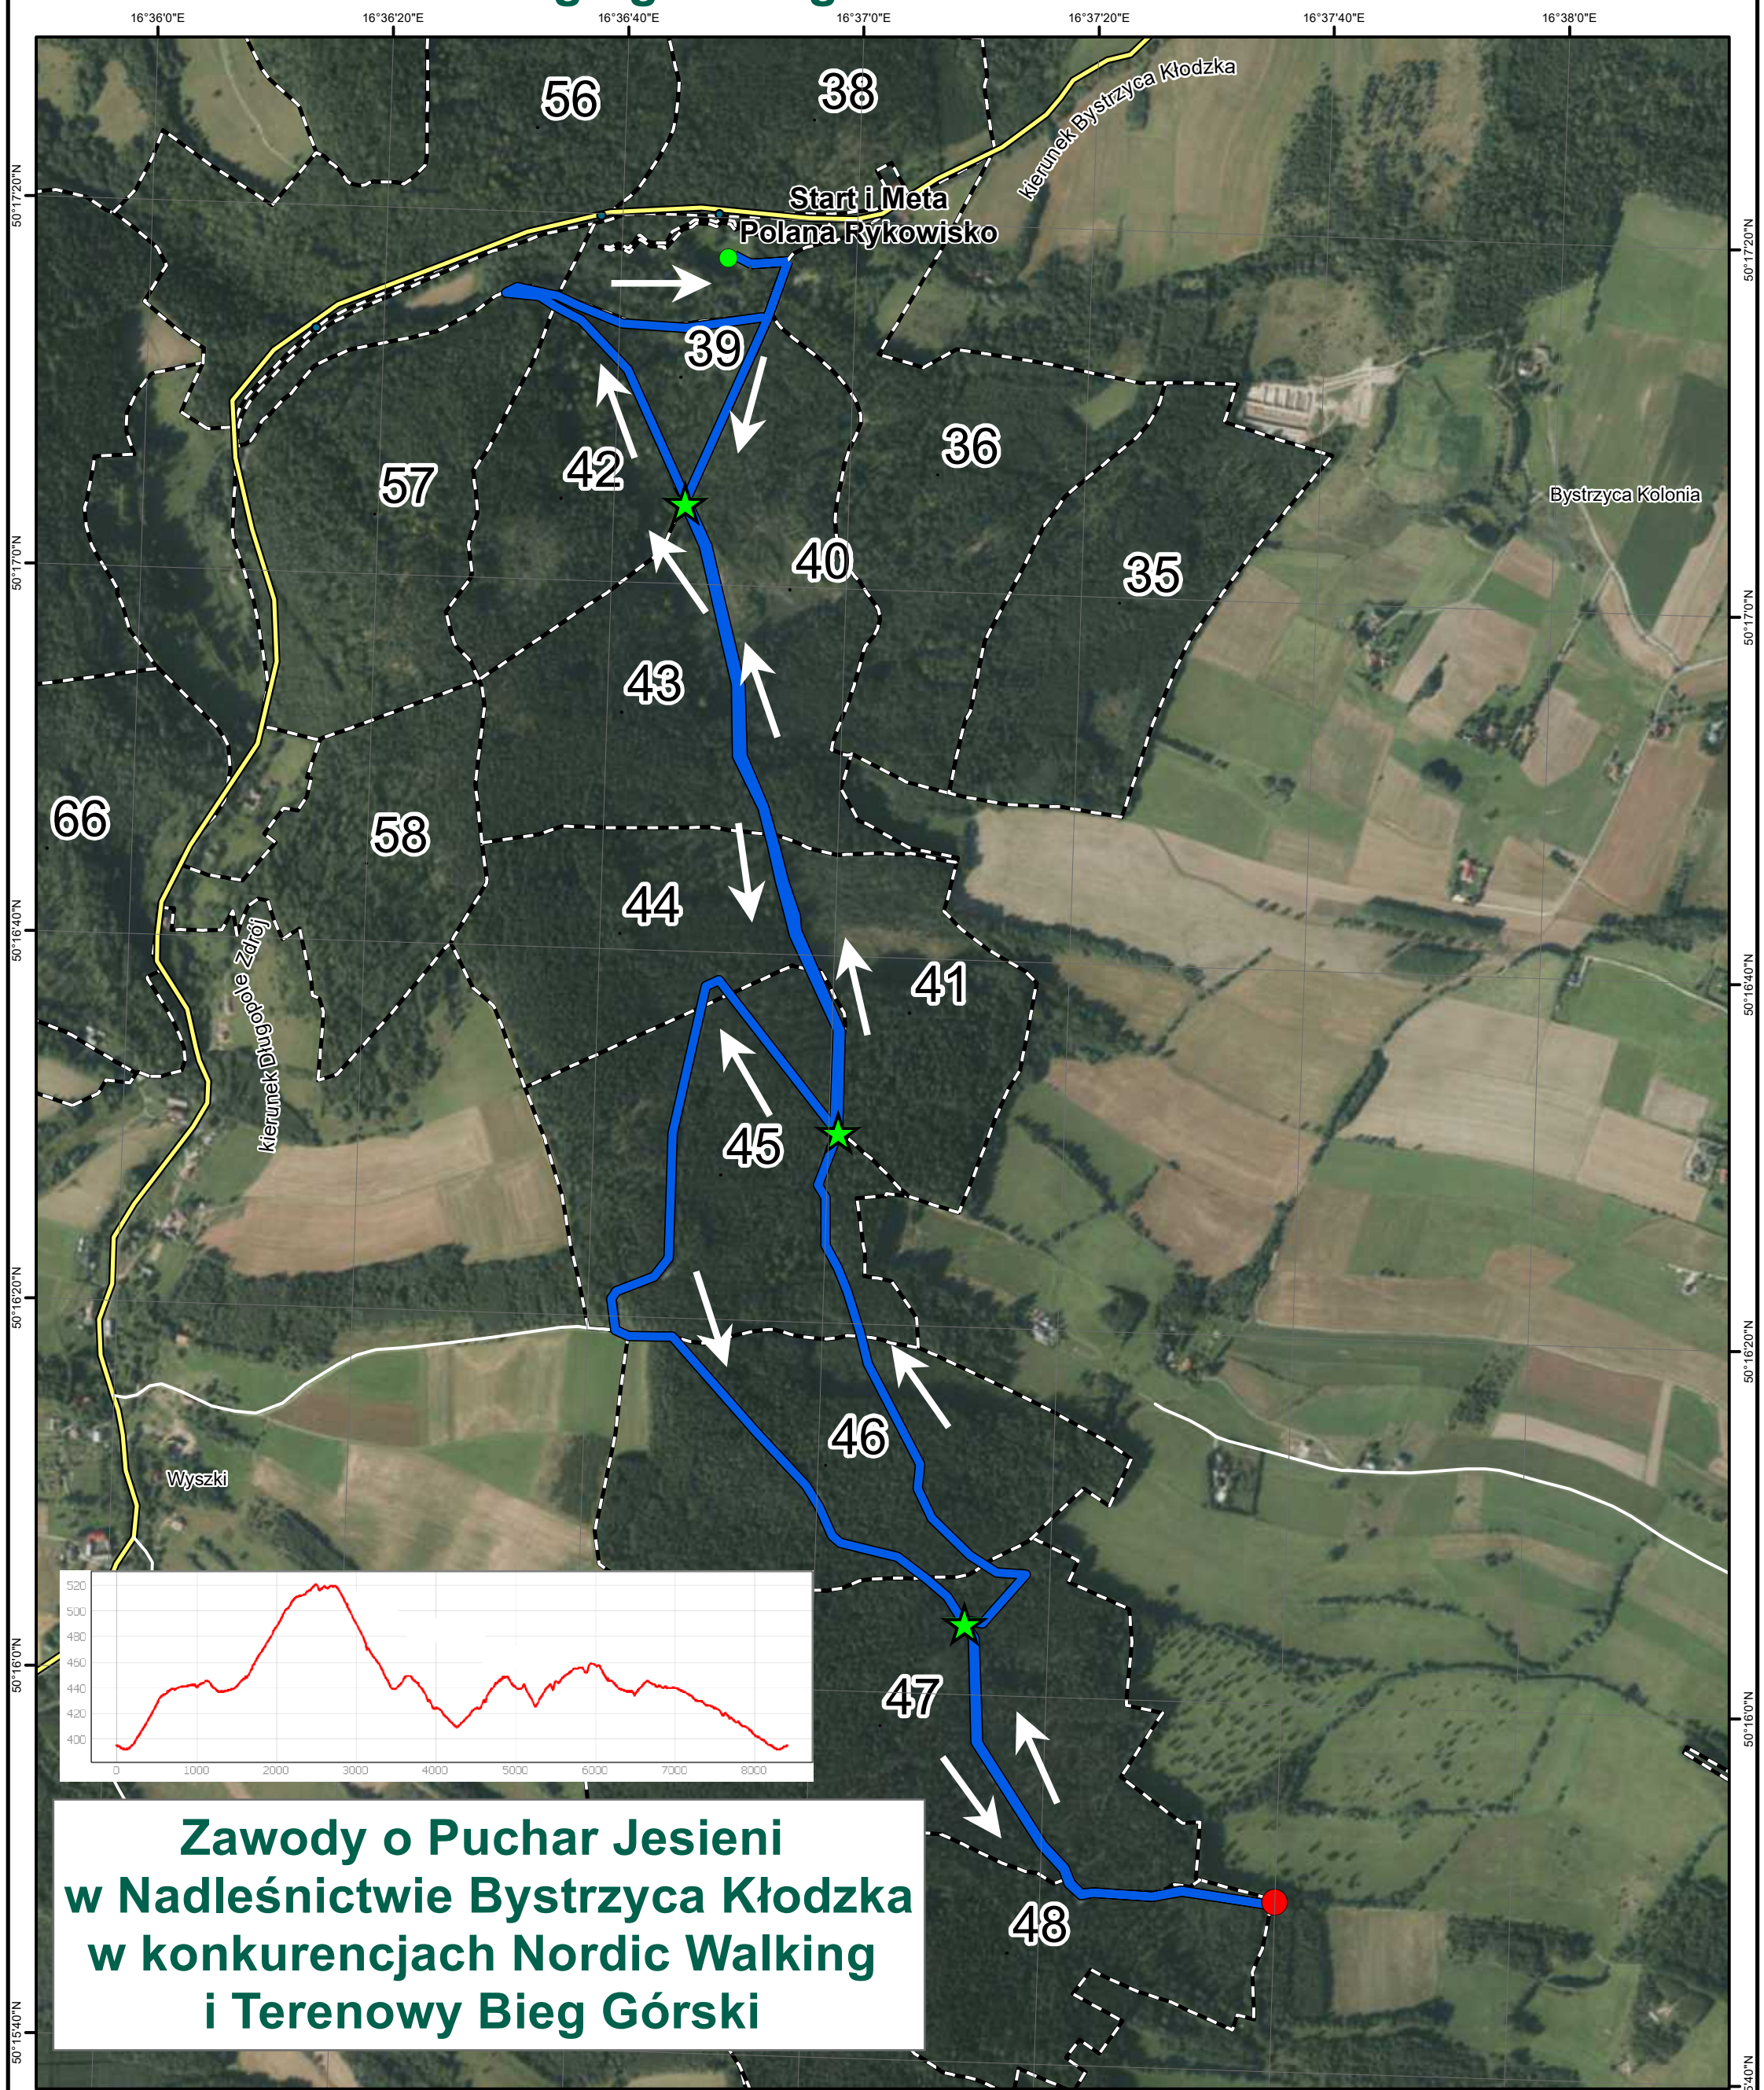

Trasa biegu górskiego dla uczestników 14+

**Zawody o Puchar Jesieni
w Nadleśnictwie Bystrzyca Kłodzka
w konkurencjach Nordic Walking
i Terenowy Bieg Górski**

Legenda

- start meta
- kierunek trasy
- droga powiatowa
- trasa biegów dla uczestników 14+
- nawrót
- ★ punkty z wodą

0 50 100 200 300 400 500 Metry Skala 1:10 000

**Nadleśnictwo
Bystrzyca Kłodzka**